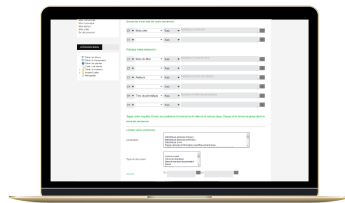

AGRODOC OUEST, LE PORTAIL DES RESSOURCES AGRONOMIQUES DE L'OUEST

[CONSULTER L'ARTICLE](#)

UNE CONNEXION MULTIPLE

La connexion multiple permet de différencier deux types de profils utilisateurs : les membres internes utilisant le réseau Agrocampus avec ENT, et les membres externes naviguant sur le portail à titre personnel.

Aidel a donc mis en place deux types de connexions :

- **LA CONNEXION LDAP** en liaison ENT,
- **LA CONNEXION TOUT PUBLIC** avec inscription libre et sécurisée.

DES ÉCRANS DE RECHERCHE ADAPTÉS

Pour des résultats optimaux, les références anciennes sont répertoriées dans le "Catalogage patrimonial".

Un écran de recherche est dédié à ce catalogue d'archives, permettant ainsi un gain de temps considérable et des réponses au plus près des besoins utilisateurs.

• Recherche simple

• Recherche avancée

• Recherche d'archives

DES RÉSULTATS DE RECHERCHE AFFINÉS

TRI PAR FACETTES

SURBRILLANCE DES MOTS-CLÉS

RECHERCHE ÉTENDUE

TRONCATURE DES RÉSUMÉS

...

UN CATALOGAGE INTELLIGENT

Fiche-Centre associée aux notices avec l'indication "Localiser cette bibliothèque"