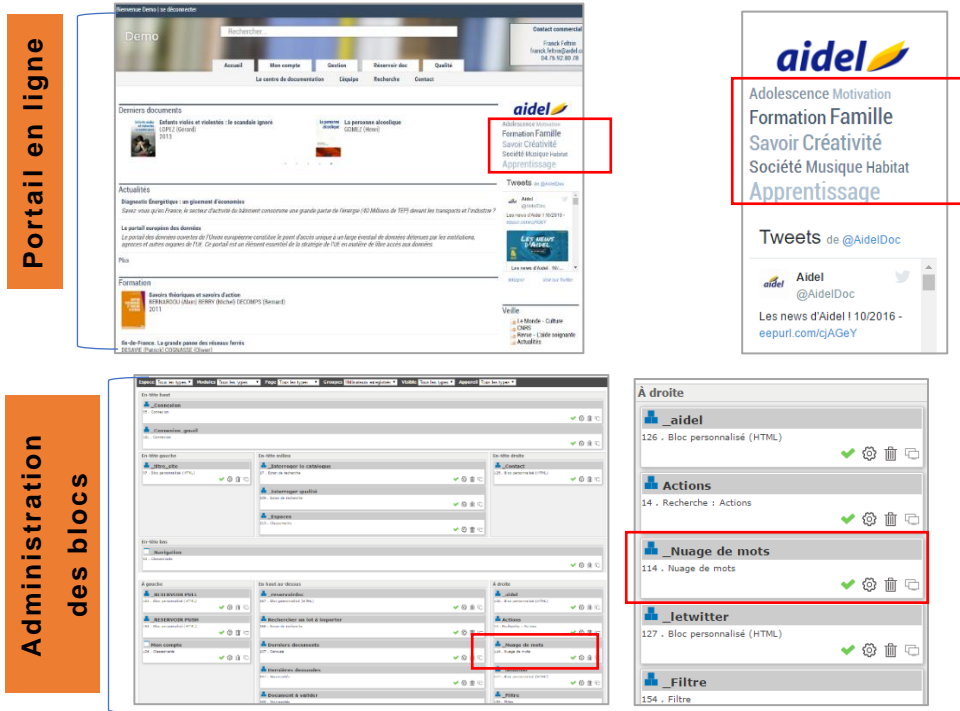

Le nuage de mots est généralement présent dès la page d'accueil. Il permet de mettre en exergue un panel de termes sélectionnés par le gestionnaire, correspondant à des thématiques ou des mots-clés du portail documentaire.

Backoffice du portail > **BLOCS** ou Options du système > **BLOCS**

Bloc Nuage de mots

Il apparaît, dans l'administration des blocs, au même emplacement qu'au sein du portail en ligne.

Aidel Solution en gestion documentaire

Cliquer sur l'icône « roue » pour entrer dans le paramétrage et définir les critères de style.

Ordre d'affichage	Aléatoire
Présentation	<input type="radio"/> Liste <input checked="" type="radio"/> Nuage
Taille	Aléatoire
	Taille min: 15px Taille max: 25px
Couleurs	Dégradé
	Couleur 1: #acbfd1 Couleur 2: #34495E