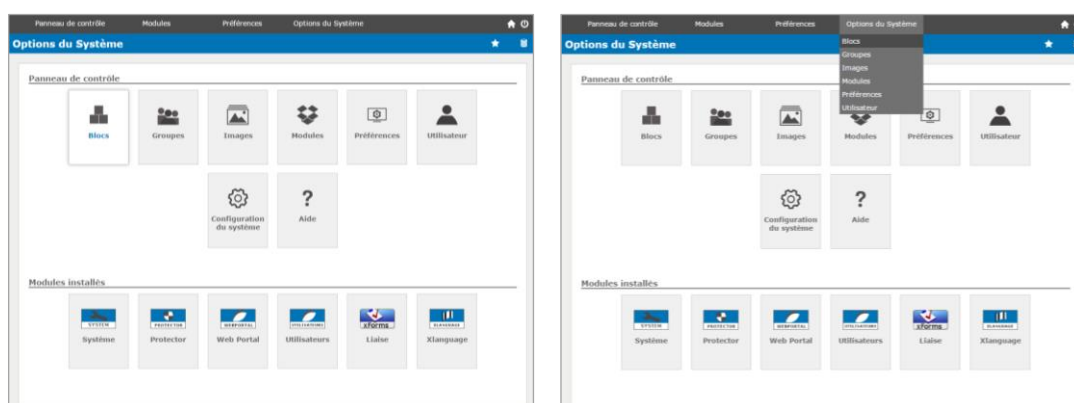

Fiche procédure 008

Modifier le style du nuage de mots

Fiche(s) de la même thématique, disponible(s) sur www.aidel.com

FP006	Ajouter un terme au nuage de mots
FP007	Supprimer le style du nuage de mots
FP009	Personnaliser les dossiers de l'action Enregistrer une recherche

Le nuage de mots est généralement présent dès la page d'accueil. Il permet de mettre en exergue un panel de termes sélectionnés par le gestionnaire, correspondant à des thématiques ou des mots-clés du portail documentaire.

Backoffice du portail > **BLOCS** ou Options du système > **BLOCS**

Bloc Nuage de mots

Il apparaît, dans l'administration des blocs, au même emplacement qu'au sein du portail en ligne.

Aidel Solution en gestion documentaire