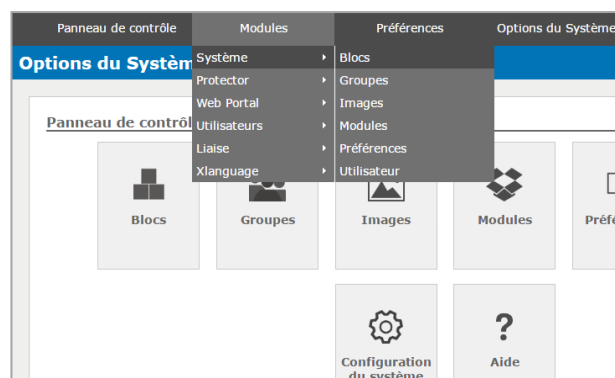

Backoffice du portail > **BLOCS** ou Système > Modules > **BLOCS**

Aidel Solution en gestion documentaire

Centre Kasbé • 207, rue des Bécasses Cidex 112F 38920 Crolles ☎ 04 76 92 80 70 ✉ aidel@aidel.com
Sarl au capital de 45 734,71€ RCS Grenoble 422 332 338 Siret 422 332 338 00025 TVA FR01 422 332 338
www.aidel.com