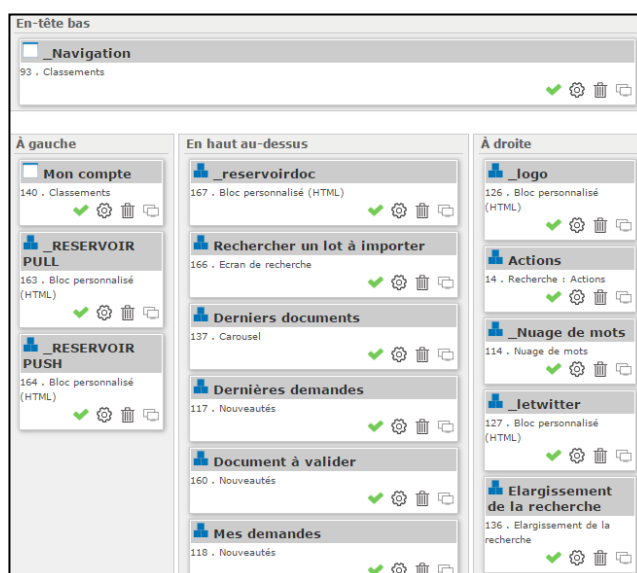

Backoffice du portail > **BLOCS** ou Système > Modules > **BLOCS**

Aidel Solution en gestion documentaire

Centre Kasbé • 207, rue des Bécasses Cidex 112F 38920 Crolles ☎ 04 76 92 80 70 ✉ aidel@aidel.com
Sarl au capital de 45 734,71€ RCS Grenoble 422 332 338 Siret 422 332 338 00025 TVA FR01 422 332 338
www.aidel.com