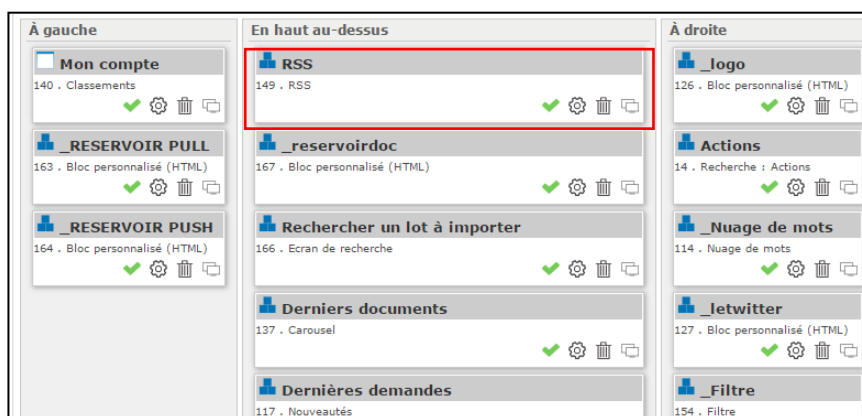

Afficher un flux RSS en fil d'actualités consiste à mettre en ligne un bloc comportant l'aperçu des articles d'un lien RSS enregistré au préalable dans les **Classements**. Il faut donc ajouter un **bloc RSS**.

AJOUTER UN BLOC TYPE TYPE RSS

Pour ajouter le bloc à la structure, suivre la procédure de la fiche **FP017 Ajouter un bloc**, en sélectionnant un **bloc RSS**.

Une fois placé, cliquer sur l'**icône « croix rouge »** pour le rendre visible.